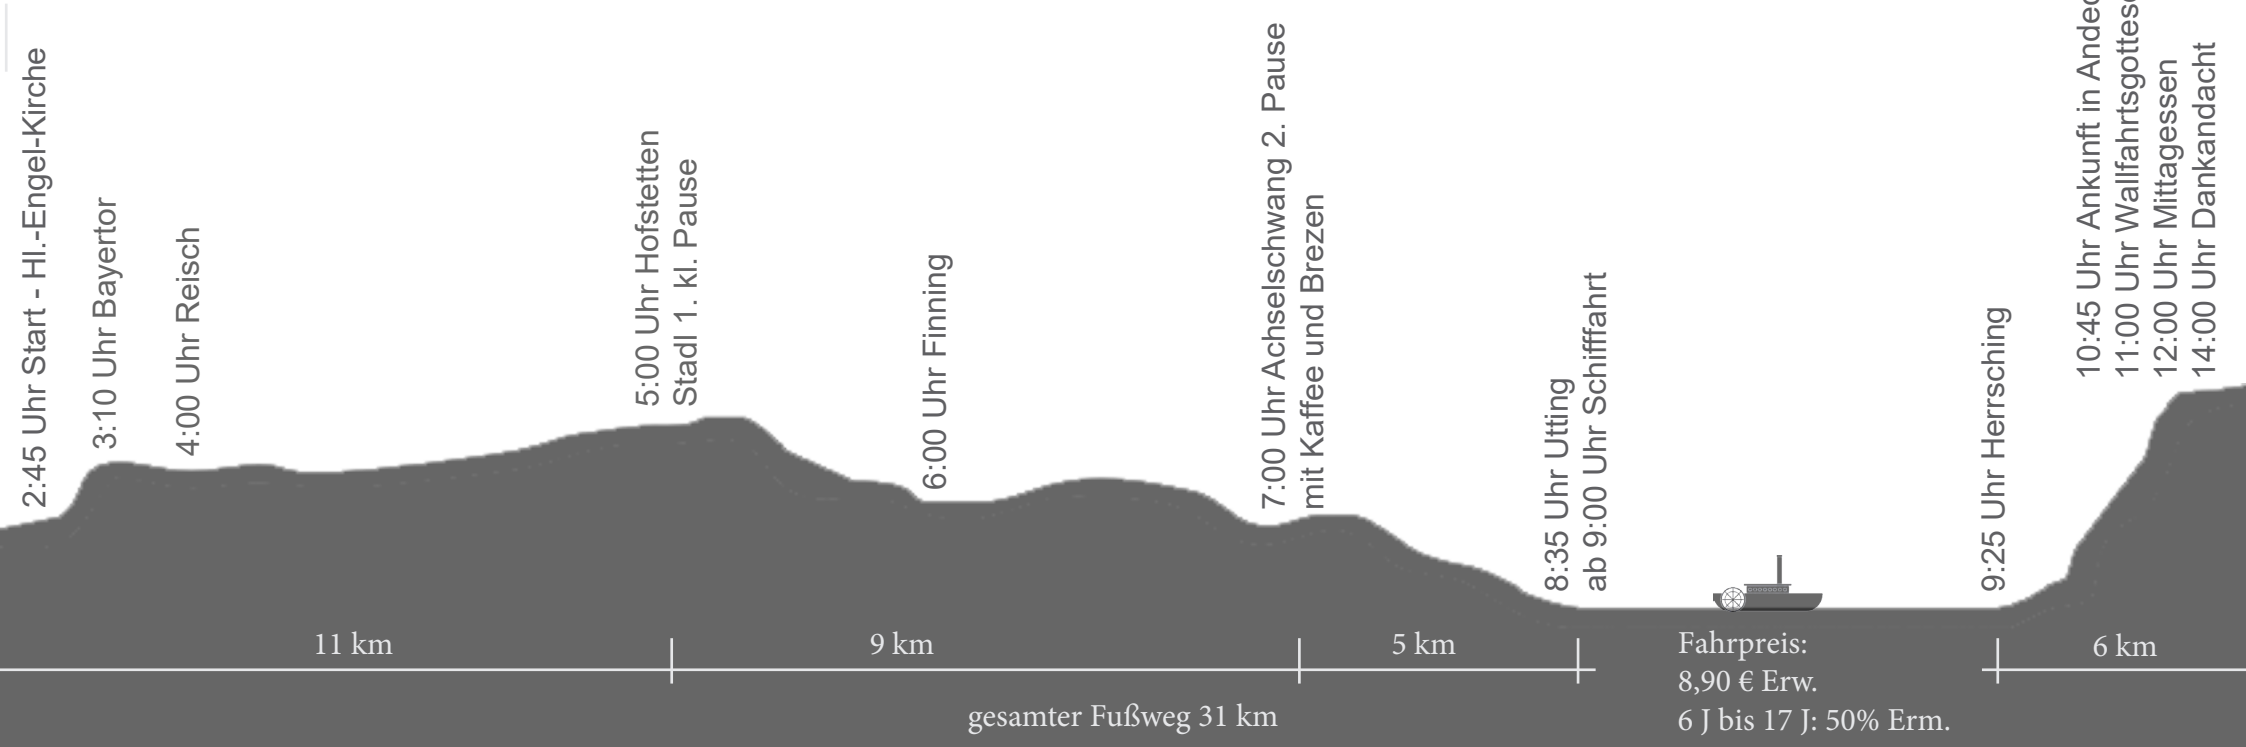

Pfarrei Zu den Heiligen Engeln  
und  
Pfarreiengemeinschaft Mariä Himmelfahrt

# ANDECHSWALLFAHRT Samstag, 4. Mai 2024

**Bustransport**  
8:30 Uhr ab Heilig-Engel-Kirche  
8:40 Uhr ab Hauptplatz Landsberg  
8:45 Uhr ab Metzgerei Jakob  
9:40 Uhr ab Herrsching Steg

14:45 Uhr ab Andechs über Achselschwang  
über Reisch nach Landsberg

Preis Hin- und Rückfahrt: 17.- €  
Preis nur Rückfahrt: 12.- €  
(Ticketkauf an Steg Utting notwendig!)

**Kontakt bzw. Information zur Andechser Fußwallfahrt:**  
Pfarrbüro Heilige Engel Landsberg: Tel. 08191 / 4300